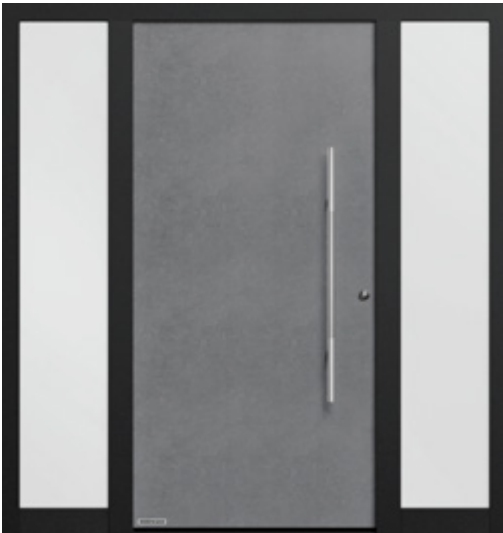

Motiv 860

THERMOSAFE DECORAL

Motiv 860 Türblatt in Decoral Zement, Türrahmen in Tiefschwarz RAL 9005 Feinstruktur, Edelstahl-Griff HOE 700, Seitenteile mit Ornamentglas Satinato

Motiv 514 Türblatt in Decoral Zement, Türrahmen in Tiefschwarz RAL 9005 Feinstruktur, Design-Griff G 750 und Applikationen in Tiefschwarz RAL 9005 Feinstruktur, Verglasung Float klar

Motiv 524 Türblatt in Decoral Zement, Türrahmen in Tiefschwarz RAL 9005 Feinstruktur, Design-Griff G 750 und Applikationen in Tiefschwarz RAL 9005 Feinstruktur, Verglasung Float klar

Motiv 860 Türblatt in Decoral Zement, Türrahmen in Tiefschwarz RAL 9005 Feinstruktur, Edelstahl-Griff HOE 501 black.edition in Tiefschwarz RAL 9005 Feinstruktur (optional), aufgesetzte Lisenen in Tiefschwarz RAL 9005 Feinstruktur (optional) **1**, Seitenteile mit Ornamentglas Satinato

→ Alle Farben und Oberflächen finden Sie auf der Seite 18.