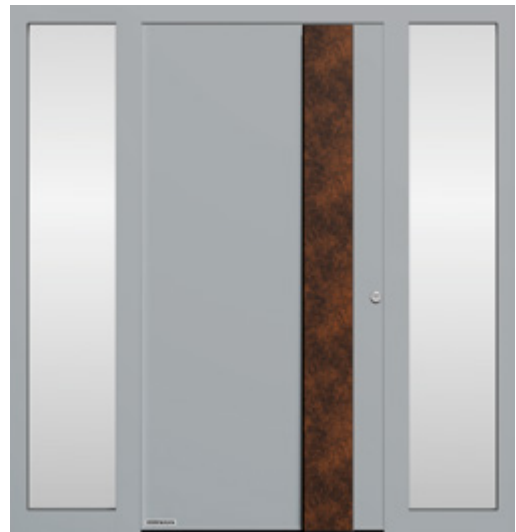

Motiv 565

THERMOSAFE DECORAL

Motiv 565 Türblatt und Türrahmen in Weißaluminium RAL 9006, seidenglänzend, Designgriff G 760 black.edition in Tiefschwarz RAL 9005 Feinstruktur (optional), Griffapplikation in Decoral Rusty Patina **1**, Seitenteile mit Ornamentglas Satinato

Motiv 565 Türblatt in Decoral Zement, Türrahmen in Tiefschwarz RAL 9005 Feinstruktur, Designgriff G 760 black.edition und Griffapplikation in Tiefschwarz RAL 9005 Feinstruktur (optional), Seitenteile mit Ornamentglas Satinato

Motiv 568 Türblatt in Decoral Rusty Patina, Türrahmen in Tiefschwarz RAL 9005 Feinstruktur, Designgriff G 750 black.edition in Tiefschwarz RAL 9005 Feinstruktur (optional), optional mit integrierter LED-Lichtleiste **2**, Seitenteile mit Ornamentglas Satinato

Motiv 568 Türblatt in Decoral Rusty Patina, Türrahmen in Weißaluminium RAL 9006, seidenglänzend, Designgriff G 750 in Weißaluminium RAL 9006, seidenglänzend (optional), optional mit integrierter LED-Lichtleiste **2**, Seitenteile mit Ornamentglas Satinato

→ Alle Farben und Oberflächen finden Sie auf der Seite 18.