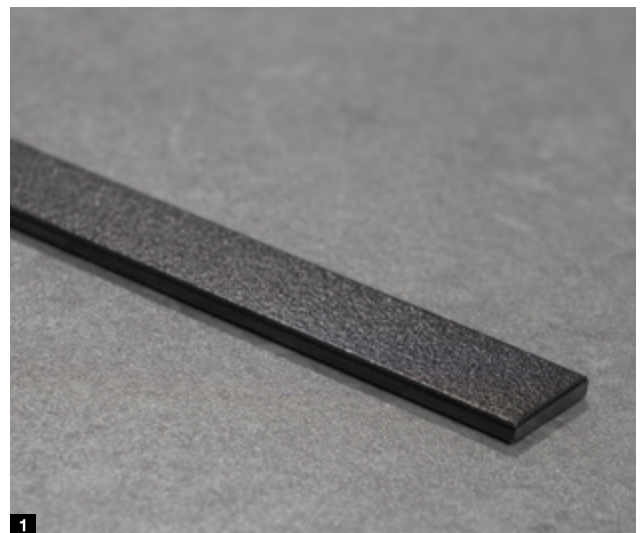

Motiv 860

Motiv 514

Motiv 524

Motiv 860 mit L-Lisenen

THERMOSAFE DECORAL

Motiv 860 Türblatt in Decoral Zement, Türrahmen in Tiefschwarz RAL 9005 Feinstruktur, Edelstahl-Griff HOE 700, Seitenteile mit Ornamentglas Satinato