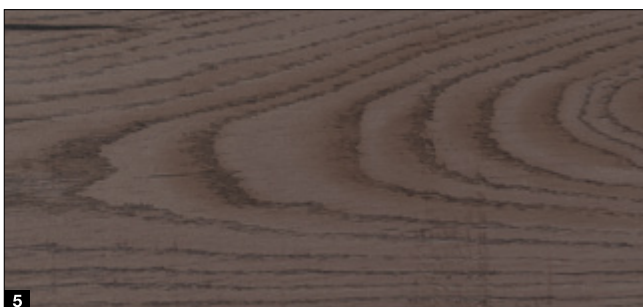

Decoral Dekore

Für anspruchsvolle Gestaltungswünsche

- 1 Zement
- 2 Rusty Patina
- 3 Wildeiche
- 4 Stadelholz
- 5 Stadelholz Grau

Bitte beachten:

Die Abbildungen der Dekore und Oberflächen sind aus drucktechnischen Gründen nicht farbverbindlich. **Lassen Sie sich von Ihrem Hörmann Vertriebspartner beraten.**