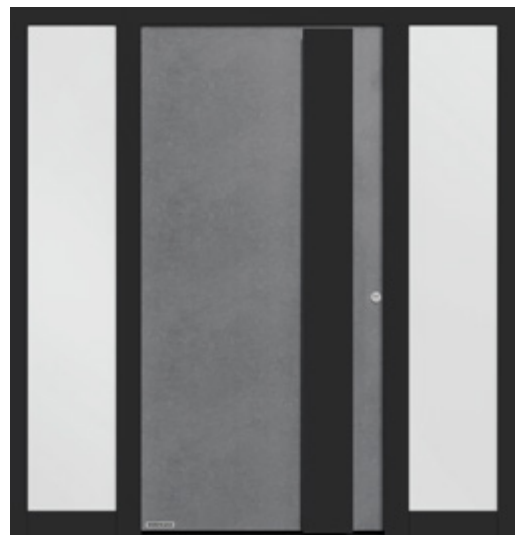

Motiv 565

THERMOSAFE DECORAL

Motiv 565 Türblatt und Türrahmen in Weißaluminium RAL 9006, seidenglänzend, Designgriff G 760 black.edition in Tiefschwarz RAL 9005 Feinstruktur (optional), Griffapplikation in Decoral Rusty Patina **1**, Seitenteile mit Ornamentglas Satinato

Motiv 565 Türblatt in Decoral Zement, Türrahmen in Tiefschwarz RAL 9005 Feinstruktur, Designgriff G 760 black.edition und Griffapplikation in Tiefschwarz RAL 9005 Feinstruktur (optional), Seitenteile mit Ornamentglas Satinato

Motiv 568 Türblatt in Decoral Rusty Patina, Türrahmen in Tiefschwarz RAL 9005 Feinstruktur, Designgriff G 750 black.edition in Tiefschwarz RAL 9005 Feinstruktur (optional), optional mit integrierter LED-Lichtleiste **2**, Seitenteile mit Ornamentglas Satinato

Motiv 568 Türblatt in Decoral Rusty Patina, Türrahmen in Weißaluminium RAL 9006, seidenglänzend, Designgriff G 750 in Weißaluminium RAL 9006, seidenglänzend (optional), optional mit integrierter LED-Lichtleiste **2**, Seitenteile mit Ornamentglas Satinato

→ Alle Farben und Oberflächen finden Sie auf der Seite 18.