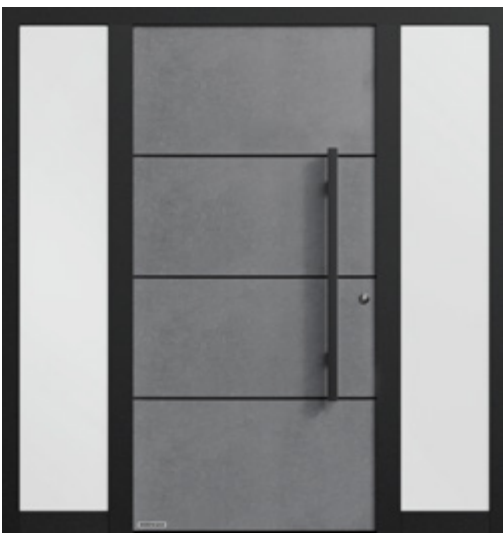

Motiv 860 mit L-Lisenen