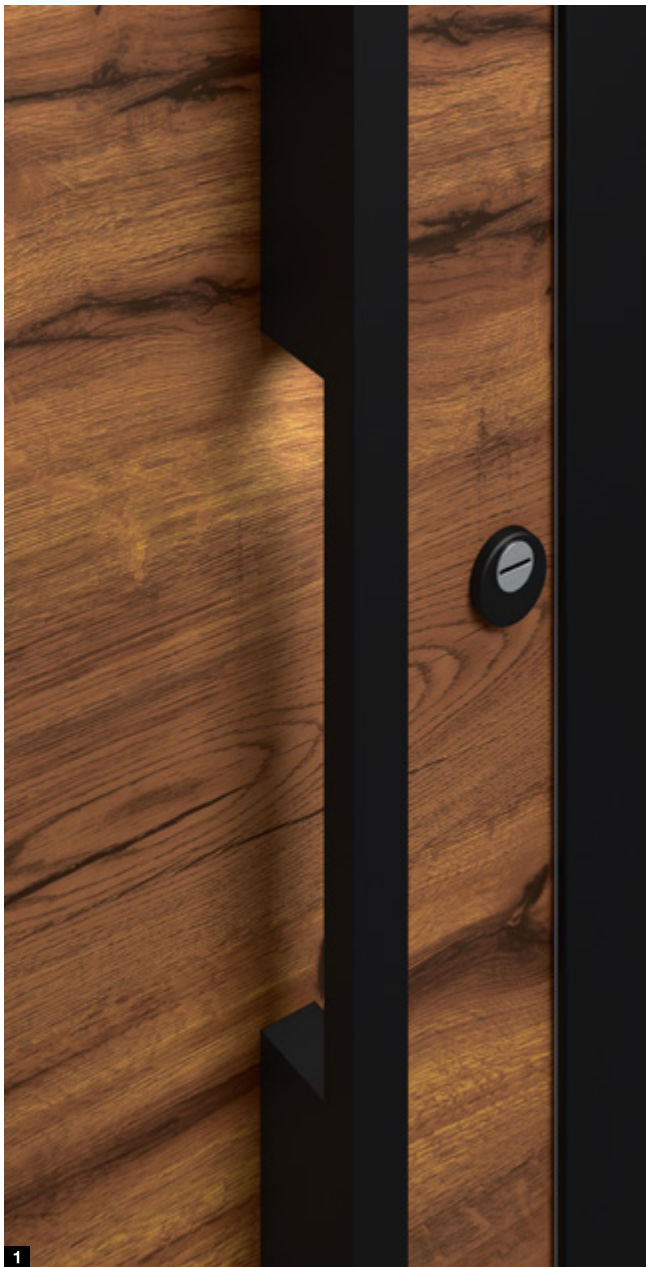

Motiv 823

THERMOSAFE DECORAL

Motiv 823 Türblatt in Decoral Stadelholz, Türrahmen in Tiefschwarz RAL 9005 Feinstruktur, Griffprofil black.edition in Tiefschwarz RAL 9005 Feinstruktur (optional), Befestigungsprofile in Türfarbe, optional mit LED-Spotlight im Griff **1**, Seitenteile mit Ornamentglas Satinato

Motiv 723 Türblatt in Decoral Stadelholz, Türrahmen in Tiefschwarz RAL 9005 Feinstruktur, Ornamentglas Satinato, Griffprofil black.edition in Tiefschwarz RAL 9005 Feinstruktur (optional), Befestigungsprofile in Türfarbe, optional mit LED-Spotlight im Griff **1**, Seitenteile mit Ornamentglas Satinato

Motiv 836 Türblatt in Decoral Stadelholz grau, Türrahmen in Tiefschwarz RAL 9005 Feinstruktur, Edelstahl-Griff HOE 820, Applikation in Tiefschwarz RAL 9005 Feinstruktur (optional), Seitenteile mit Ornamentglas Satinato

Motiv 836 Türblatt und Türrahmen in Weißaluminium RAL 9006, seidenglänzend, Edelstahl-Griff HOE 820, Applikation in Stadelholz **2**, Seitenteile mit Ornamentglas Satinato

→ Alle Farben und Oberflächen finden Sie auf der Seite 18.